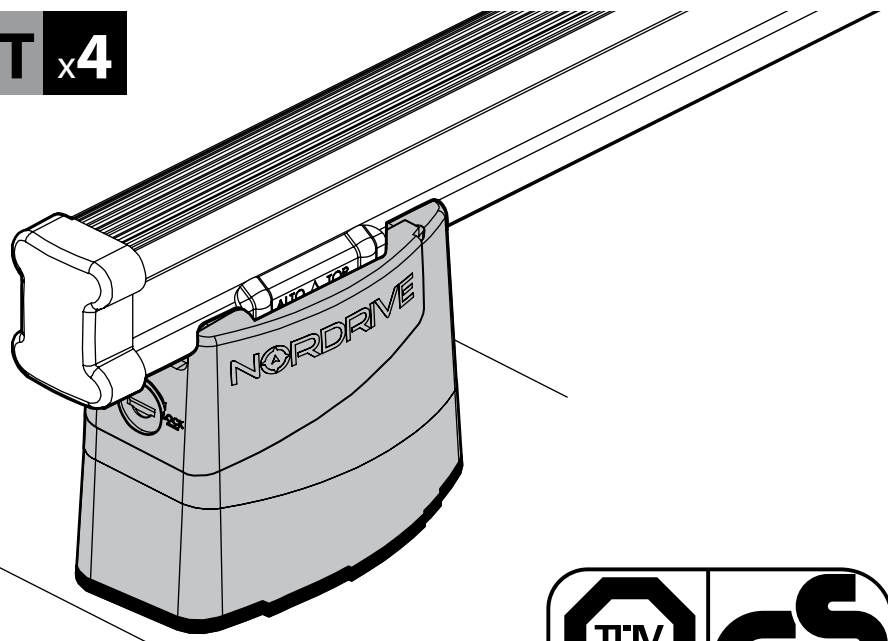

NORDRIVE
KARGO SERIES

- ADATTO PER
- SUITABLE FOR
- INDIQUÉ POUR
- GEEIGNET FÜR
- ADECUADA PARA

Kargo
ACCIAIO
Steel

- BARRE KARGO
- KARGO BARS
- BARRES KARGO
- DACH-LASTENTRÄGER KARGO
- BARRES KARGO

135cm