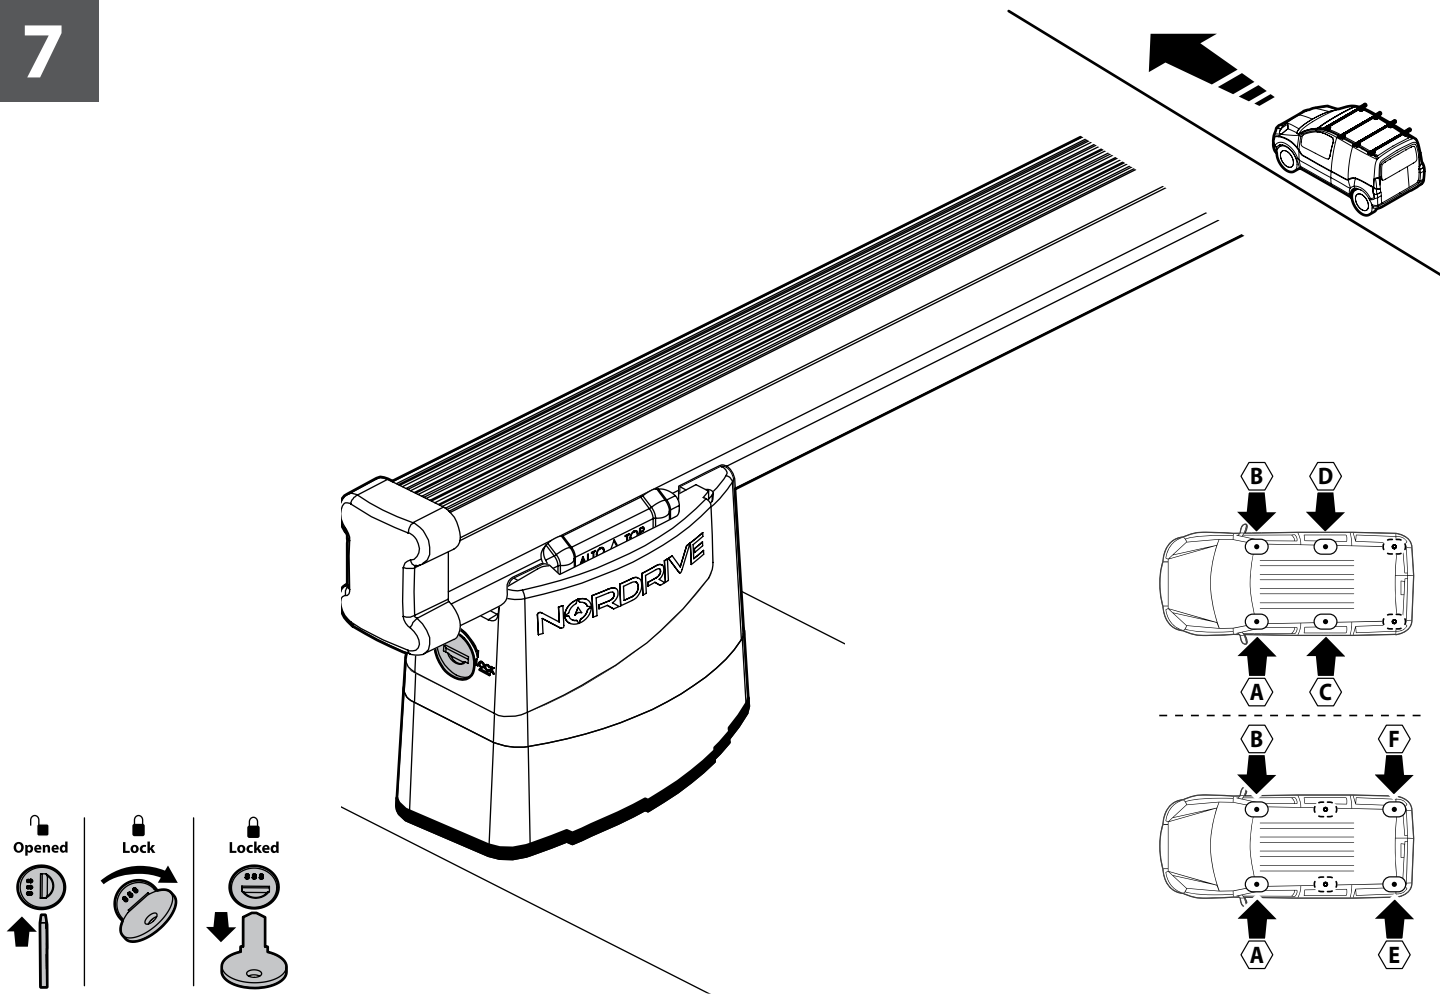

ALLUMINIO
Aluminium

5

6

7

Kargo series

Acciaio / Steel

KARGO ROLLER

N11000	K-0	L = 64 cm
N11003	K-7	L = 96 cm