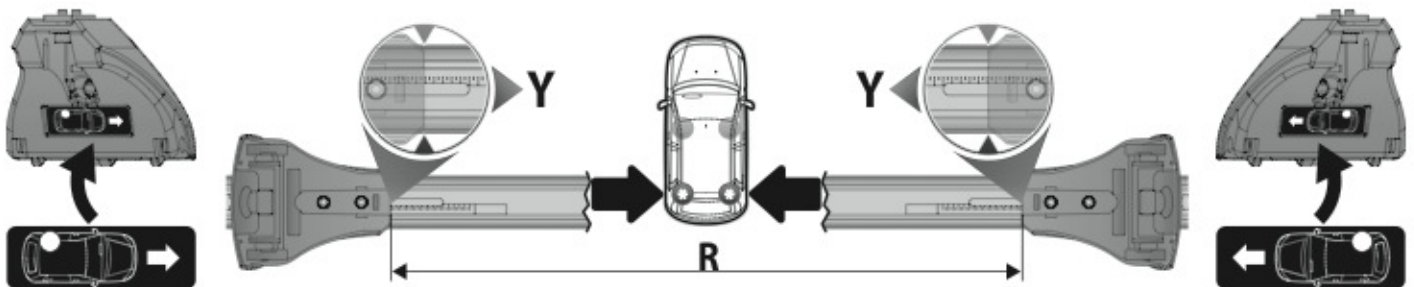

max: **???**kg

Safety Regulations

BMW SERIE 1

9/11 →

BMW SERIE 3

2/12 →

Art. **N21111**

3A	BMW SERIE 1	3 / 5	9/11 →	16,5 (F=77,5cm)	12,5 (R=73,5cm)
3B	BMW SERIE 3	4	2/12 →	19,5 (F=80,5cm)	18 (R=79cm)
				X	Y