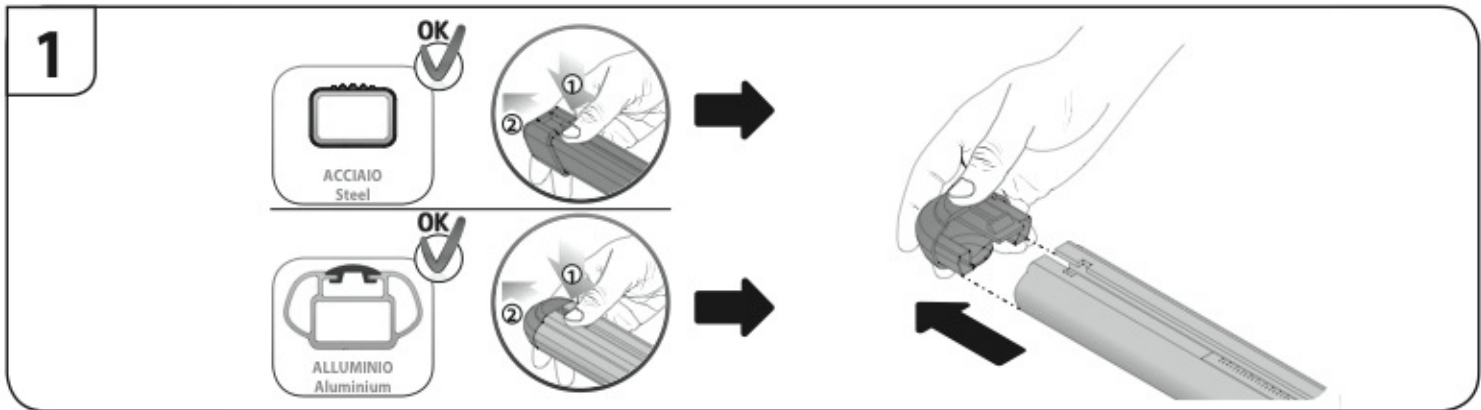

max: **???**kg

Safety Regulations

BMW SERIE 1

9/11 →

BMW SERIE 3

2/12 →

Art. **N21111**

3A	BMW SERIE 1	3 / 5	9/11 →	16,5 (F=77,5cm)	12,5 (R=73,5cm)
3B	BMW SERIE 3	4	2/12 →	19,5 (F=80,5cm)	18 (R=79cm)
				X	Y