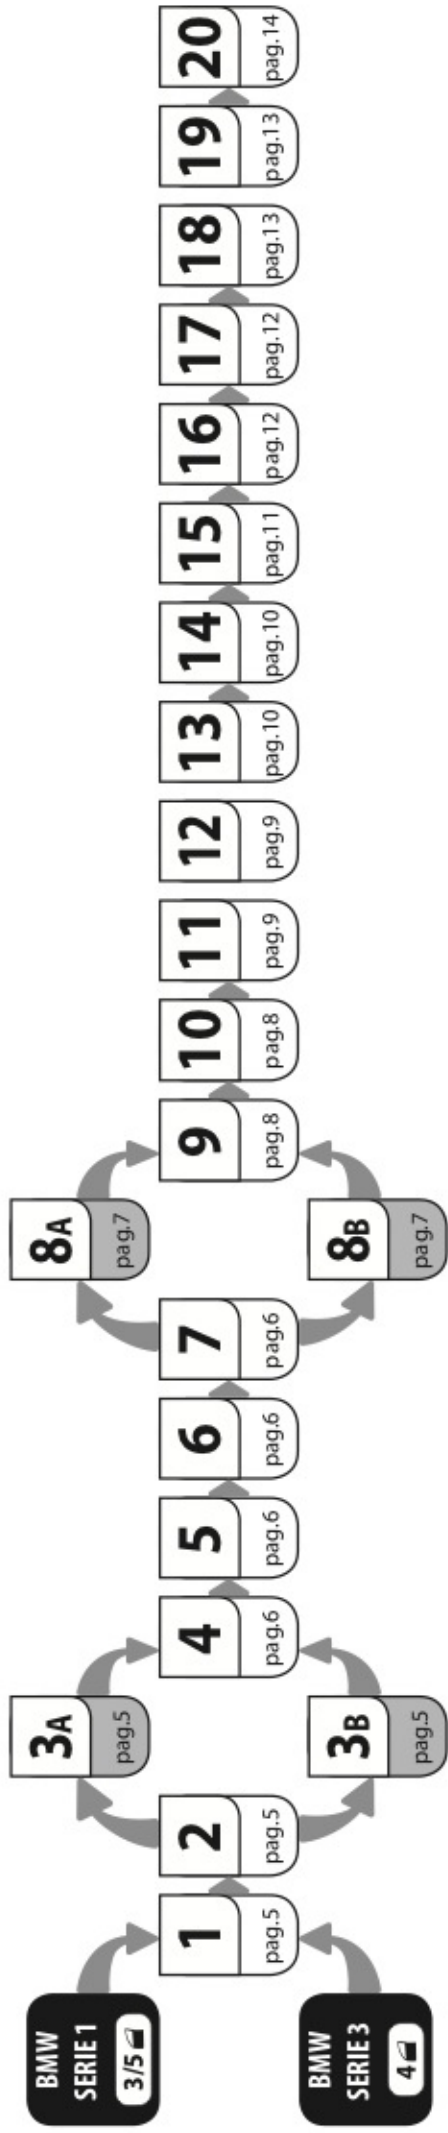

BMW SERIE 1

9/11 →

BMW SERIE 3

2/12 →

Art.
N21111

C

Art. **N20001**

B

max: **???**kg

Safety Regulations

BMW SERIE 1

9/11 →

BMW SERIE 3

2/12 →

Art. **N21111**

3A	BMW SERIE 1	3 / 5	9/11 →	16,5 (F=77,5cm)	12,5 (R=73,5cm)
3B	BMW SERIE 3	4	2/12 →	19,5 (F=80,5cm)	18 (R=79cm)
				X	Y

4

5

6

7

8A

8B

9

10

11

12

13

14

15

16

17

18