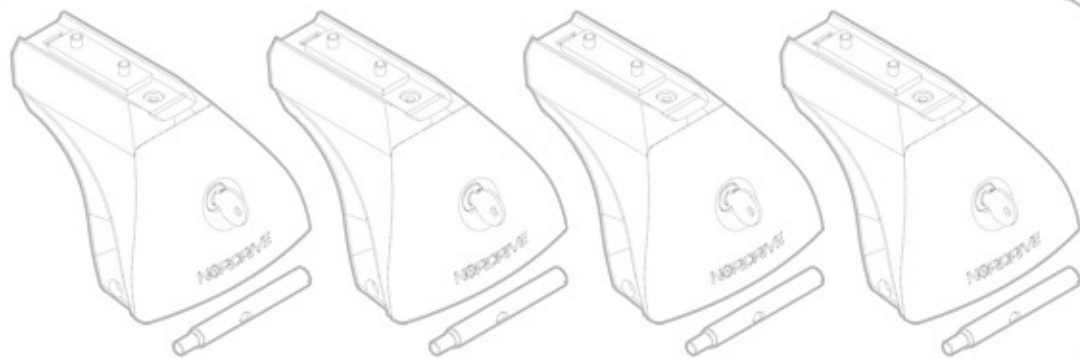

C

Art. **N20001**