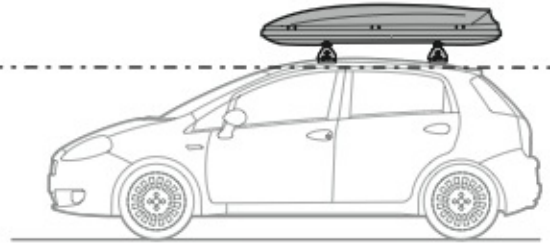

Art. **N15019 S**

A

ACCIAIO
 Steel

Art. **N15024 S**

A

ALLUMINIO
 Aluminium

 +  +  = max: **75kg**

5,5kg

max: **???**kg

Safety Regulations

BMW SERIE 1

9/11 →

BMW SERIE 3

2/12 →

Art. **N21111**

3A	BMW SERIE 1	3 / 5	9/11 →	16,5 (F=77,5cm)	12,5 (R=73,5cm)
3B	BMW SERIE 3	4	2/12 →	19,5 (F=80,5cm)	18 (R=79cm)
				X	Y