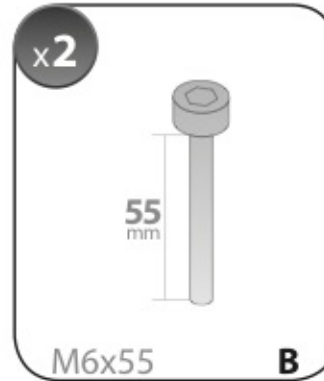

Art. **N15019 S**

A

ACCIAIO
 Steel

Art. **N15024 S**

A

ALLUMINIO
 Aluminium

 +  +  = max: **75kg**

5,5kg

max: **???**kg

Safety Regulations

BMW SERIE 1

9/11 →

BMW SERIE 3

2/12 →

Art. **N21111**

3A	BMW SERIE 1	3 / 5	9/11 →	16,5 (F=77,5cm)	12,5 (R=73,5cm)
3B	BMW SERIE 3	4	2/12 →	19,5 (F=80,5cm)	18 (R=79cm)
				X	Y