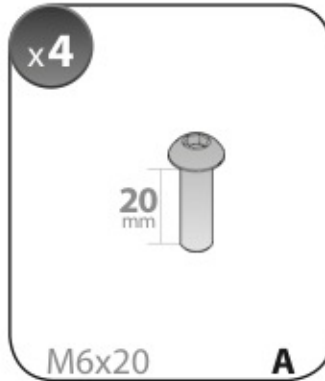

Art. **N15019 S**

A

ACCIAIO
 Steel

Art. **N15024 S**

A

ALLUMINIO
 Aluminium

 +  +  = max: **75kg**

5,5kg

max: **???**kg

Safety Regulations

BMW SERIE 1

9/11 →

BMW SERIE 3

2/12 →

Art. **N21111**

3A	BMW SERIE 1	3 / 5	9/11 →	16,5 (F=77,5cm)	12,5 (R=73,5cm)
3B	BMW SERIE 3	4	2/12 →	19,5 (F=80,5cm)	18 (R=79cm)
				X	Y