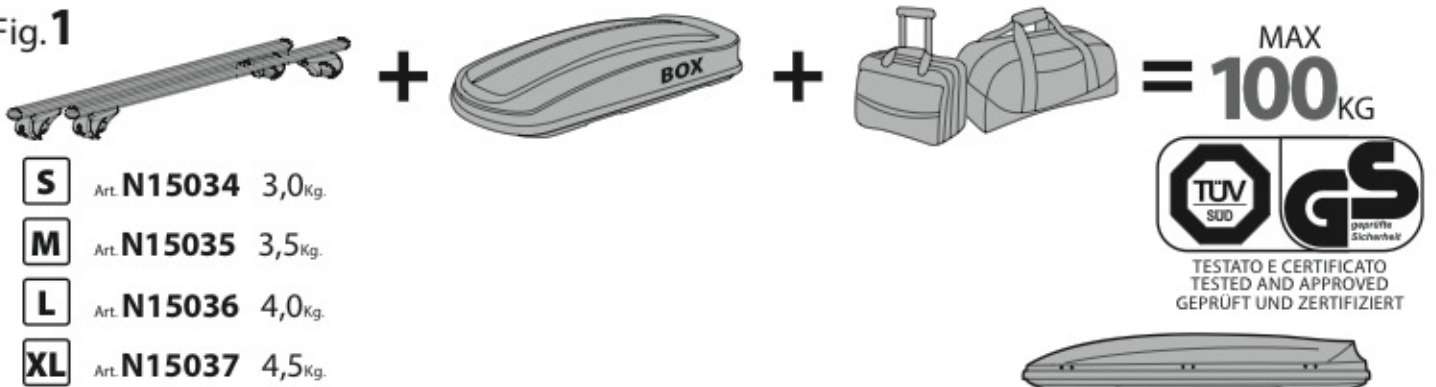

NEW RAIL-PRO

ALU

**ALLUMINIO - ALUMINIUM
ALUMINIUM - ALUMINIO**

Misura / Size
Größe

Art. **N15034**

S

108

72 - 100,5

Art. **N15035**

M

120

96 - 112,5

Art. **N15036**

L

127

103 - 119,5

Art. **N15037**

XL

140

104 - 132,5

Fig.1

max: ???Kg.

Fig.2

Fig.3