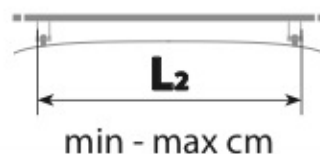

NEW RAIL-PRO

ALU

**ALLUMINIO - ALUMINIUM
ALUMINIUM - ALUMINIO**

Misura / Size
Größe

Art. **N15034**

S

108

72 - 100,5

Art. **N15035**

M

120

96 - 112,5

Art. **N15036**

L

127

103 - 119,5

Art. **N15037**

XL

140

104 - 132,5

Fig.1

max: ???Kg.

Fig.2

Fig.3