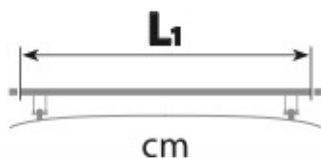

NEW RAIL-PRO

ALU

**ALLUMINIO - ALUMINIUM
ALUMINIUM - ALUMINIO**

Misura / Size
Größe

Art. **N15034**

S

108

72 - 100,5

Art. **N15035**

M

120

96 - 112,5

Art. **N15036**

L

127

103 - 119,5

Art. **N15037**

XL

140

104 - 132,5

Fig.1

max: ???Kg.

Fig.2

Fig.3