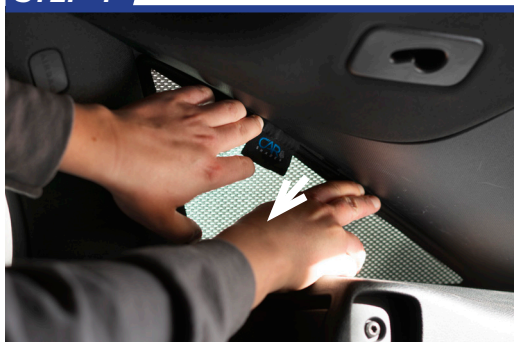

Side Shades

CL-M02 x 2

Port Shade Installation

STEP 1

STEP 2

STEP 3

STEP 4

STEP 5