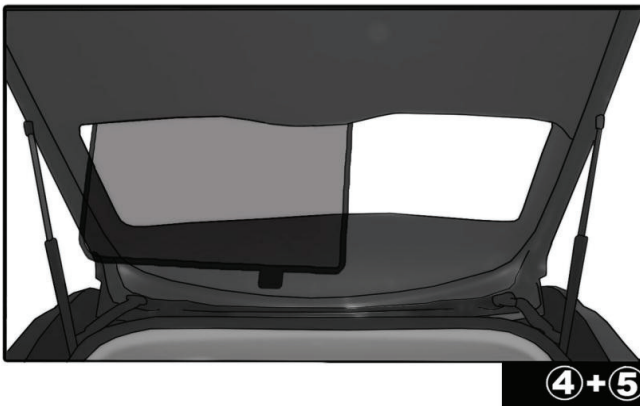

## TAILGATE SHADE INSTALLATION

④+⑤

CL-M02

④+⑤

④+⑤